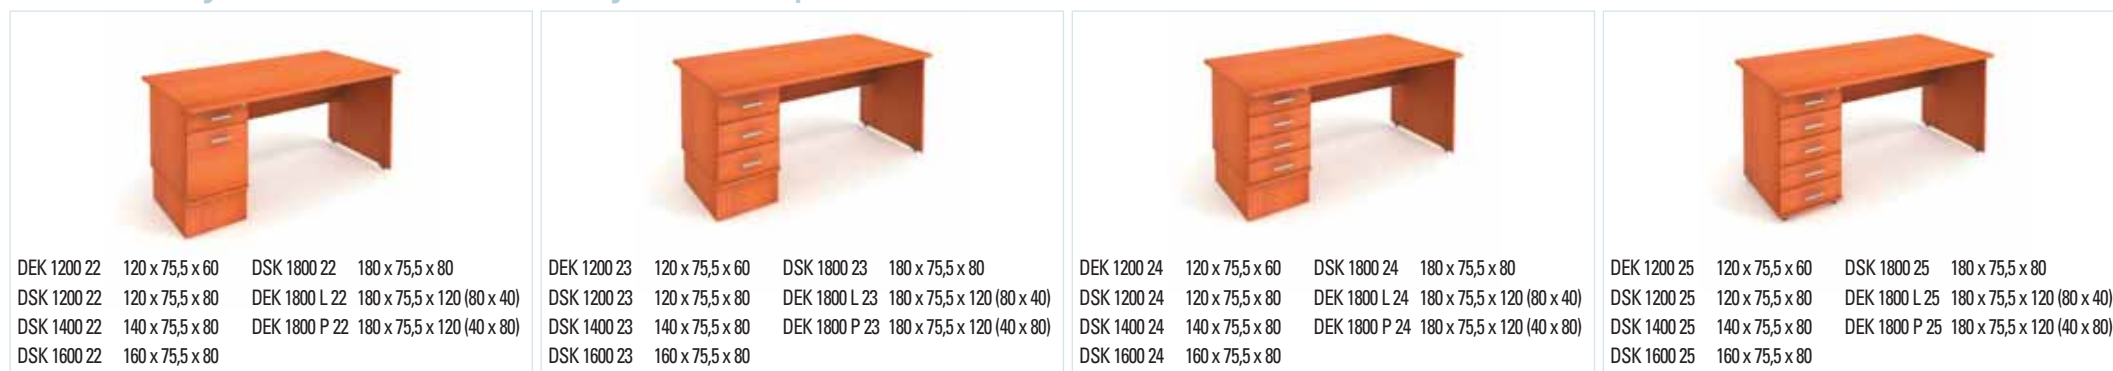

Stoly s kontejnerem (s volitelným umístěním kontejneru na pravou či levou stranu)