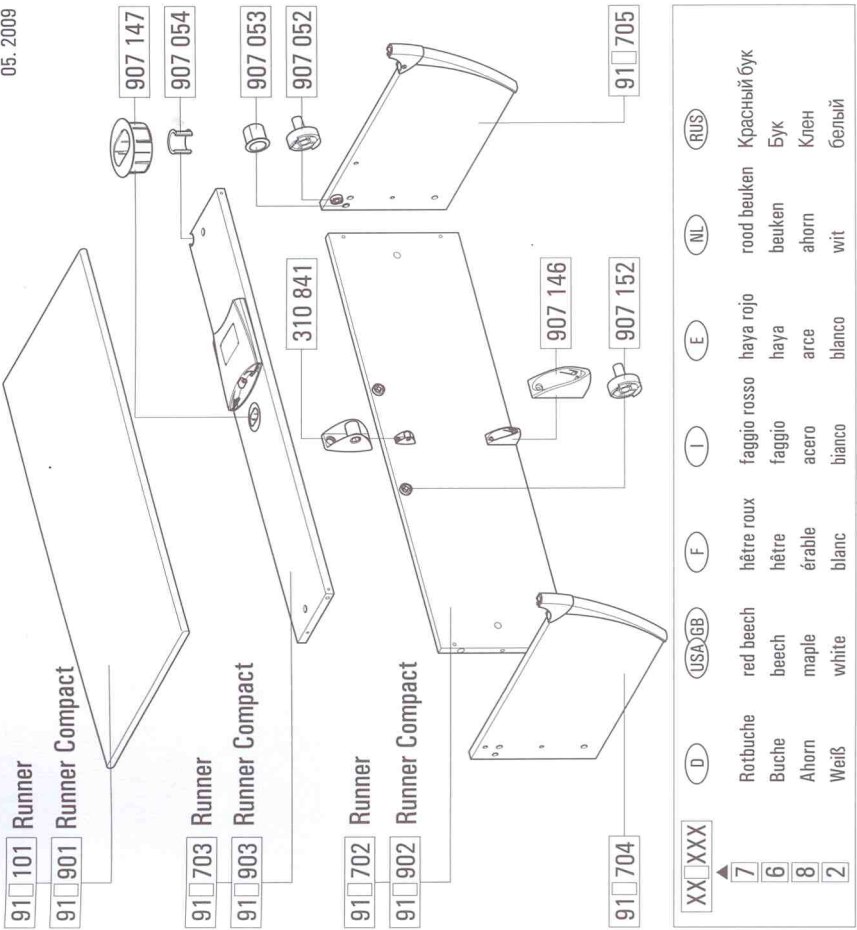

Ersatzteilübersicht

List of spare parts
Vue d'ensemble des pièces de rechange

Runner / Runner Compact

05. 2009

Elenco die ricambi
Sinopsis de repuestos
Overzicht reserveonderdelen
Обзор запасных частей

05. 2009

XX XXX	D	(USA/GB)	F	T	E	NL	RUS
7	6	8	2				
Rotbuche	hêtre roux	red beech	hêtre roux	faggio rosso	haya rojo	rood beuken	Красный бук
Buche	hêtre	beech	hêtre	faggio	haya	beuken	Бук
Ahorn	érable	maple	érable	acero	arce	ahorn	Клен
Weiß	blanc	white	blanc	bianco	blanco	wit	белый