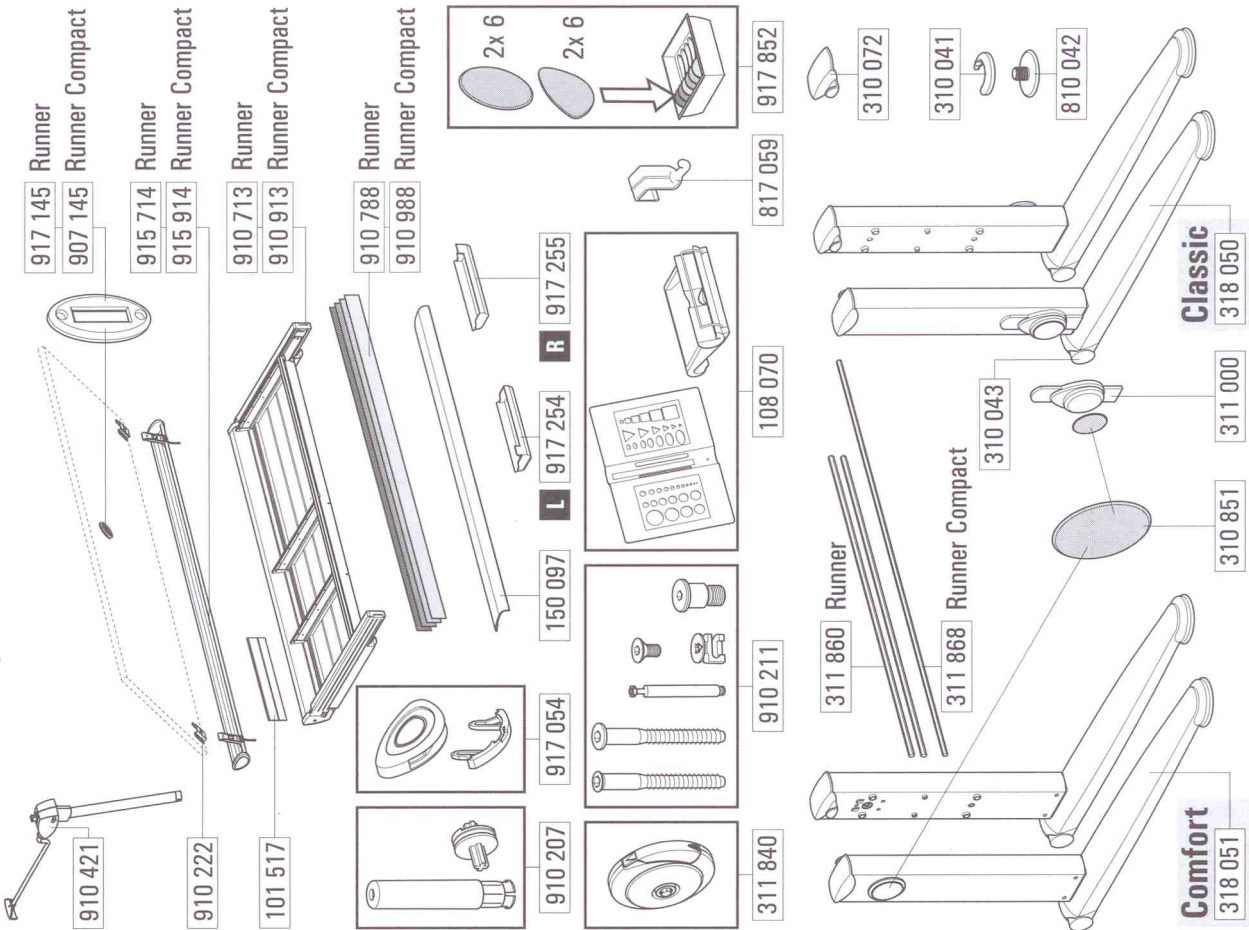

Ersatzteilübersicht

List of spare parts
Vue d'ensemble des pièces de rechange

Runner / Runner Compact

05. 2009

Elenco die ricambi
Sinopsis de repuestos
Overzicht reserveonderdelen
Обзор запасных частей

05. 2009